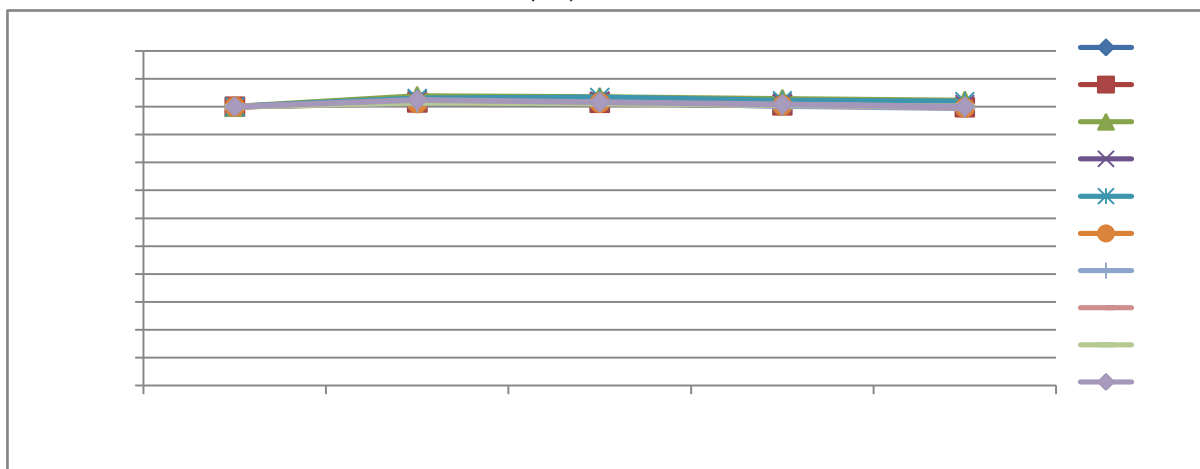

( )

: /0

1

5

1. :
2. : 1# 10#
3. ( ) / : RF- P65MI 32DS- AF- N- Y/SC17- 201207012
4. : 2021. 01. 07 2021. 02. 19
5. (131197) HAAS-1200 (G113724CS1321116)
  FLUKE (34700492V6) (TST1005028) NO842010
  (MT 4X) DC POWER SUPPLY 010908164 DSX500 4B43960
6. : 22 28 30 70 %RH
7. : 2 Cab GB/T 2423. 3- 2016
  LED CI E127 2007
- 8.
9. : 125 2H 1 SMT W- R00- 004
  60 /90%RH 1000H 60mA 60mA
  2 0h 168h 336h 504h 1000h

(I m)