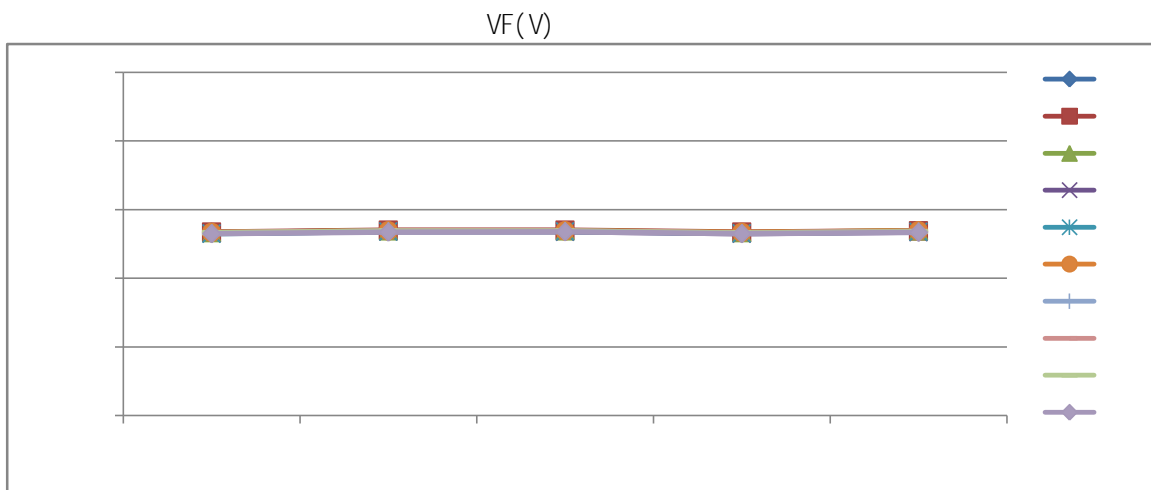

()

:

1

5

1. : NPI /
2. : 1# 10#
3. / : RF-FPR6W2C1K-C5/SC17-180805830
4. : 2018.08.30 2018.10.17
5. : YF1000 (1008074) (131198)
 (M 4X) FLUKE (34700492V8)
 DC POWER SUPPLY 160303750
6. : 22 28 30 70 %RH
7. : 2 Cab GB/T 2423.3-2016
 LED CIE127 2007
- 8.
9. :
 85 /85%RH 1000H 20mA 20mA
 4π 0h 168h 336h 500h 1000h