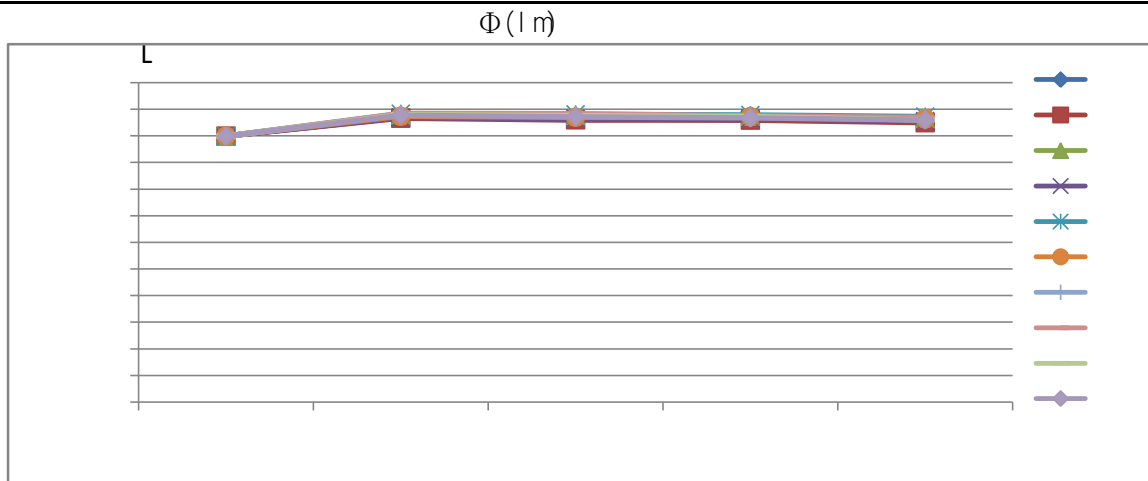

()

:

1

5

1. : NPI /
2. : 1# 10#
3. / : RF-FPR6W2C1K-C5/SC17-180805830
4. : 2018.08.30 2018.10.17
5. : YF1000 (1008074) (131198)
 (M 4X) FLUKE (34700492V8)
 DC POWER SUPPLY 160303750
6. : 22 28 30 70 %RH
7. : 2 Cab GB/T 2423.3-2016
 LED CIE127 2007
- 8.
9. :
 85 /85%RH 1000H 20mA 20mA
 4π 0h 168h 336h 500h 1000h