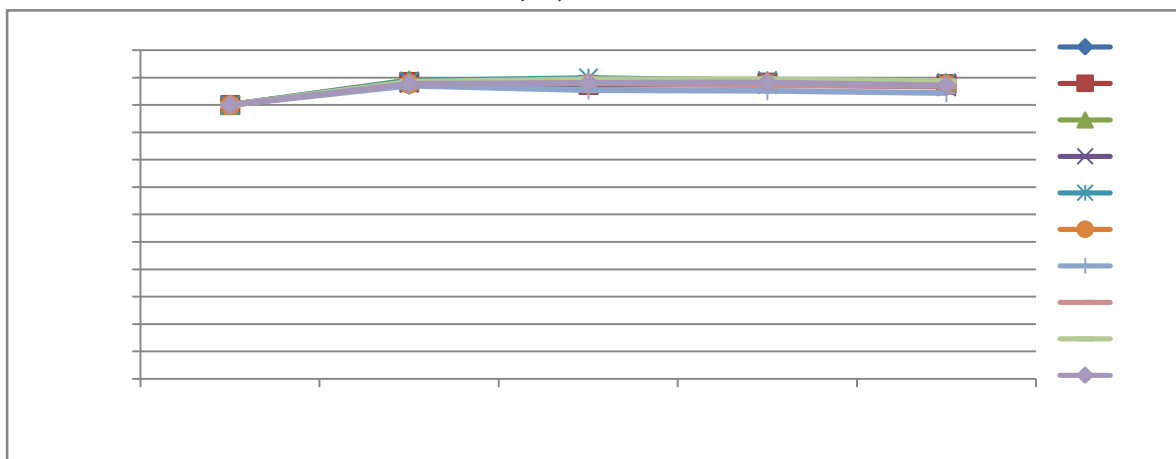

()

1. : NPI /
2. : 1# 10#
3. / : RF-FPR6W2C1K-C5/SC17-180805830
4. : 2018. 08. 30 2018. 10. 17
5. : YF1000 (1008074) LED- (SZ12111737)
 (M 4X) FLUKE (34700492V8)
 DC POWER SUPPLY 160303750
6. : 22 28 30 70 %RH
7. : LED CI E127 2007
- 8.
9. :
 25 1000H 20mA 20mA
 4π Oh 168h 336h 500h 1000h