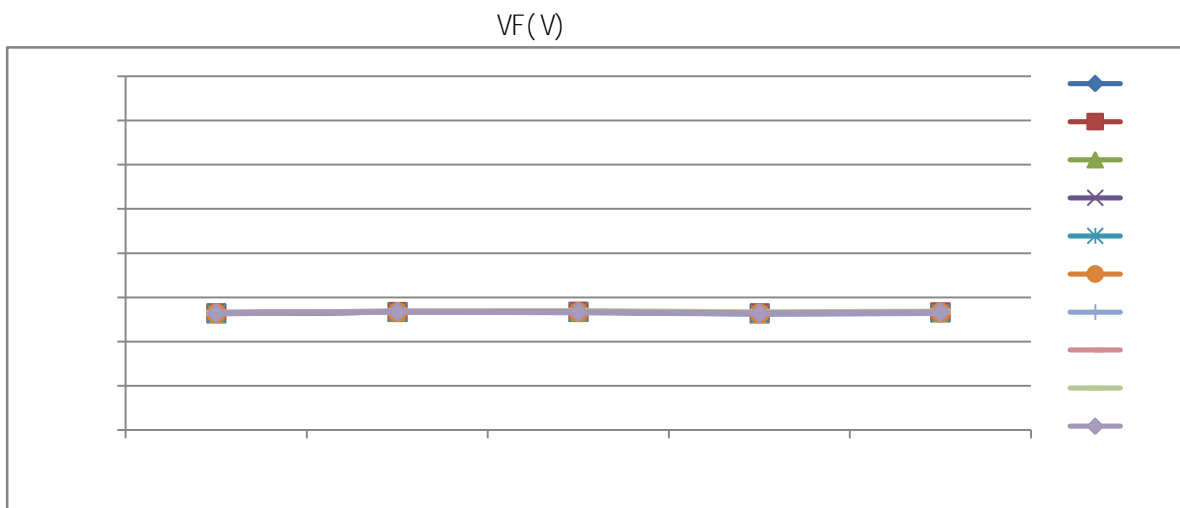

()

1. : NPI /
2. : 1# 10#
3. / : RF-FPR6W2C1K-C5/SC17-180805830
4. : 2018. 08. 30 2018. 10. 17
5. : YF1000 (1008074) LED- (SZ12111737)
 (M 4X) FLUKE (34700492V8)
 DC POWER SUPPLY 160303750
6. : 22 28 30 70 %RH
7. : LED CI E127 2007
- 8.
9. :
 25 1000H 20mA 20mA
 4π Oh 168h 336h 500h 1000h